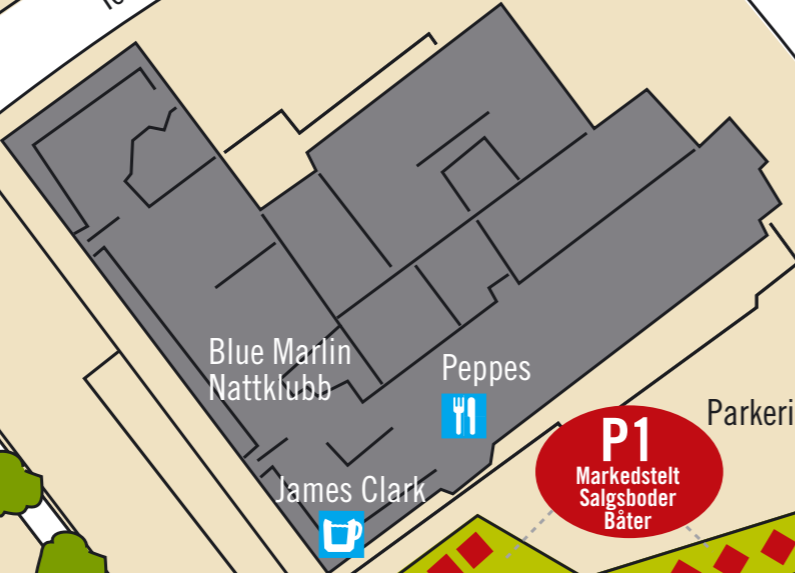

Parkeringsplass P

Tollbugata

Museumsgata

Blue Marlin Nattklubb

Peppes

James Clark

Parkeringsplass

P1
Markedstelt
Salgsboder
Båter

Brødrene Berggren Fiskebutikk

Bilfelt for fergeterminalen

Color Line Terminalbygg

W

Kokeriet

P2
Plassnr. 1-61

LaScala

P3
Plassnr. 62-117

- 85
- 86
- 87
- 88
- 89
- 90
- 91
- 92